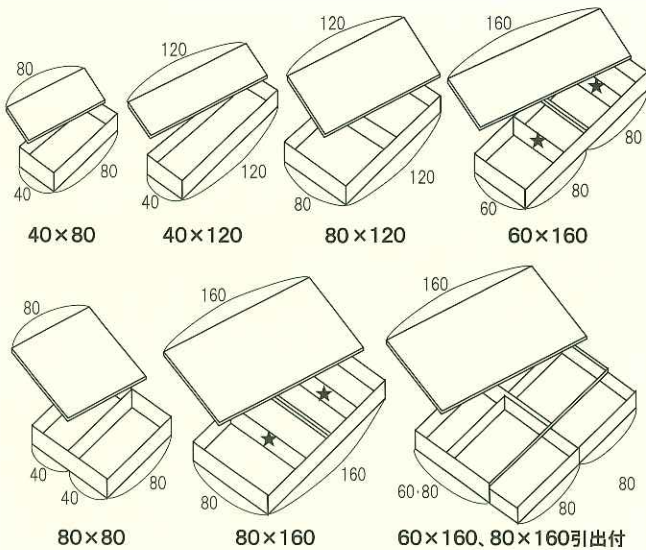

高床式ユニット畳 のぞみ 「望」

II型

組み合わせ内容 →

- 80×160/ヘリ付き / ブラウン・・・2台
- 40× 80/ヘリ付き / ブラウン・・・2台
- やぐら受け 80用・・・・・・1台
- ※テーブルは脚の外寸 80×80 cmのタイプがセットできます。

80×160/ヘリ付き→

←40×80
ヘリ付き

80×160/引出付/ヘリなし

自由なアレンジで快適空間を実現。

- 組み合わせ次第で畳コーナー、ベンチなどレイアウトも思いのまま。連結ボルトで固定できます。
- 大容量の収納スペースで、お部屋もスッキリ。施設の談話コーナー等にもおすすめです。

タイプバリエーション

高さ:33cm 共通

単位=cm

※サイズは基本サイズです。多少の誤差はあります。
★印の仕切板は取り外し可能。

素材

- 畳部：い草、インシュレーションボード、合板
- 木部：ボックス部 / プリント紙化粧合板、スノコ(ヒノキ天然木)

- 底板はヒノキのスノコを使用。
- 仕切り板を取り外せば、長ものも収納できます。

※80×160、60×160のみ

組立式 必要工具: +ドライバー

日本製

タイプ	品番		価格	
	サイズ (cm)	ヘリタイプ		木部:ライトブラウン
40×80	ヘリ付き	T3P2030	T3P2050	17,500円 (税別)
	ヘリなし	T3P2040	T3P2060	19,000円 (税別)
40×120	ヘリ付き	T3P2031	T3P2051	24,000円 (税別)
	ヘリなし	T3P2041	T3P2061	28,000円 (税別)
60×160	ヘリ付き	T3P2032	T3P2052	45,000円 (税別)
	ヘリなし	T3P2042	T3P2062	48,000円 (税別)
80×80	ヘリ付き	T3P2033	T3P2053	26,500円 (税別)
	ヘリなし	T3P2043	T3P2063	29,000円 (税別)
80×120	ヘリ付き	T3P2086	T3P2088	36,800円 (税別)
	ヘリなし	T3P2087	T3P2089	39,800円 (税別)
80×160	ヘリ付き	T3P2034	T3P2054	48,000円 (税別)
	ヘリなし	T3P2044	T3P2064	53,000円 (税別)
80×160 引出付	ヘリ付き	T3P2035	T3P2055	54,000円 (税別)
	ヘリなし	T3P2045	T3P2065	59,000円 (税別)
60×160 引出付	ヘリ付き	T3P2036	T3P2056	52,000円 (税別)
	ヘリなし	T3P2046	T3P2066	57,000円 (税別)
やぐら受け 80用		T311203		8,000円 (税別)