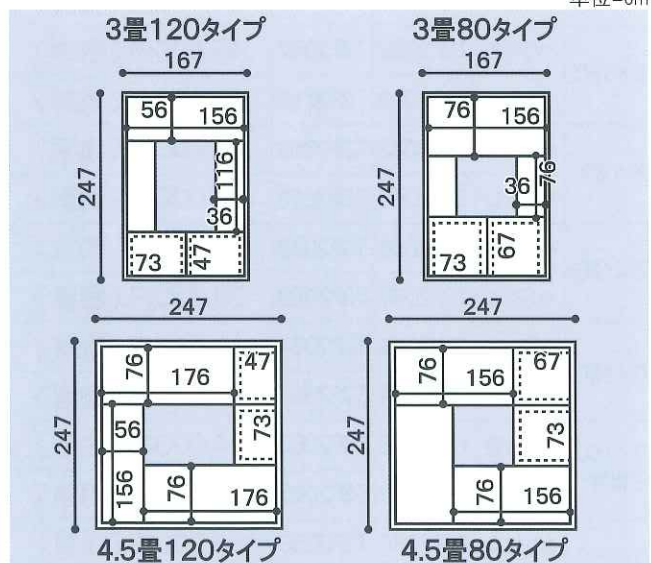

堀こたつユニット
だんらん Ⅲ型
「団楽」

リビング・寝室に！
施設の談話スペース等にも最適！

3畳80タイプヘリなし

3畳80タイプヘリ付き

- 人気の堀こたつが組立式で出来上がります。
 - フタ(中央畳)をセットすれば、くつろぎの畳コーナー、ベッドとして活用できます。
 - テーブル(こたつ)の脚の外寸が80×80cmもしくは80×120cmに対応し、お部屋サイズ、人数に合わせてタイプをお選び頂けます。
- ※テーブル・ヒーターは付いておりません。

タイプバリエーション

高さ:33cm 収納部深さ:29cm 80タイプ:80×80cm(開口部)
引き出し深さ:約14cmは共通 120タイプ:80×120cm(開口部)
単位=cm

表示寸法は収納部の内寸となります。-----部は引出となります。

※サイズは基本サイズです。多少の誤差はあります。

素材

- 木部：化粧部 / 天然木(ウレタン塗装)
収納部 / プリント紙化粧合板
中フタ / 合板
- 畳部：い草、インシュレーションボード
ポリスチレンフォーム

設置例

■ 中央畳をセットすればフラットな畳コーナーに。

■ 畳下は収納スペースに。

タイプ	品番	価格
3畳80タイプ	ヘリ付き T313730	240,000円(税別)
	ヘリなし T313732	255,000円(税別)
3畳120タイプ	ヘリ付き T313731	240,000円(税別)
	ヘリなし T313733	255,000円(税別)
4.5畳80タイプ	ヘリ付き T313740	280,000円(税別)
	ヘリなし T313742	300,000円(税別)
4.5畳120タイプ	ヘリ付き T313741	280,000円(税別)
	ヘリなし T313743	300,000円(税別)